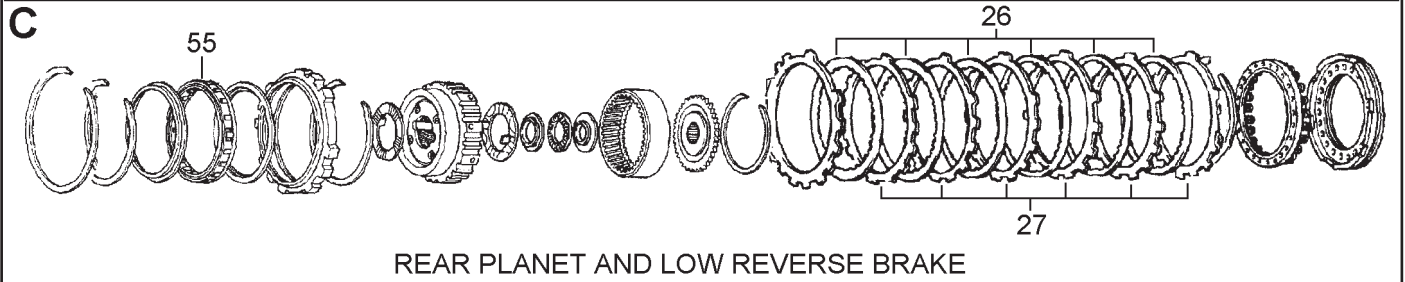

A240, A241, A243, A244, A245, (4 Speed FWD)

© 2000 ATP

A240, A241, A243, A244, A245 (4 Speed FWD)

ILL NO.	DESCRIPTION	YEARS	QTY	PART NO
KITS				
Kit	Overhaul Kit A240E/L, 241E/L, 243L, 244E.....	85-ON	1	75002K
Kit	Overhaul Kit A245E, 246E, 247E	93-02	1	75003K
Kit	Overhaul Kit A245E	03-ON	1	75008K
Kit	Overhaul Kit Transfer Case Only A241H	88-ON	1	75020K
GASKETS				
1E	Pan Gasket A240, 241, 243, 244	84-ON	1	75102
1E	Pan Gasket A245, 246, 247	92-03	1	75103
1E	Pan Gasket A245E	03-ON	1	75104
Kit	Valve Body Gasket Kit A240L, 241L, 243L	84-ON	1	75122K
Kit	Valve Body Gasket Kit A240L Diesel	84-ON	1	75126K
Kit	Valve Body Gasket Kit A240E, 241E, 244E	85-94	1	75123K
Kit	Valve Body Gasket Kit A244E	95-ON	1	75125K
Kit	Valve Body Gasket Kit A245E	93-02	1	75127K
Kit	Valve Body Gasket Kit A245E	03-ON	1	75135K
RUBBER COMPONENTS				
3A	Pump O Ring.....	83-ON	1	75160
4A	Direct Clutch Inner O Ring	83-ON	1	75172
5A	Direct Clutch Outer O Ring.....	83-ON	1	75174
6A	Forward Clutch Inner O Ring.....	83-ON	1	75170
7A	Forward Clutch Outer O Ring.....	83-ON	1	75174
NI	Intermediate Clutch Housing to Case Seal.....	84-ON	1	75180
SEALS				
10A	Converter Seal All.....	83-ON	1	73200
NI	Axle Seal Left A240L/E, A244E, A245E.....	85-ON	1	75222
NI	Axle Shaft Right A240L/E, A244E, A245E	85-ON	1	75208
NI	Axle Shaft Left A241E/L, 243L, A247E	85-ON	1	75220
NI	Axle Shaft Right A241E/L, A243L, A247E.....	85-ON	1	75210
NI	Axle Seal Righthand AWD 50 x 64.30 x 8.40mm.....	85-ON	1	79220
NI	Manual Shaft Seal All	85-ON	1	75205
FRICTION PLATES				
20A	Direct 1.75mm.....	83-ON	2-4	75310
20A	Direct 2.00mm.....	87-ON	2-4	75311
22A	Forward Plain 1.75mm	83-ON	2-4	75310
24B	Intermediate 1.75mm	83-ON	2-3	75312
24B	Intermediate 2.00mm	87-ON	2-3	75313
26C	Low & Reverse All Except A245	83-ON	5-6	75312
26C	Low & Reverse A245.....	93-ON	6	75319
26C	Low & Reverse (1.6mm).....	93-99	6	75324
28D	Underdrive Clutch A240	85-ON	3	75314
30D	Underdrive Brake A240 All except A245.....	85-ON	3	75316
30D	Underdrive Brake A245	93-ON	3	75315
NI	Transfer Clutch A241H	88-ON	AR	75340