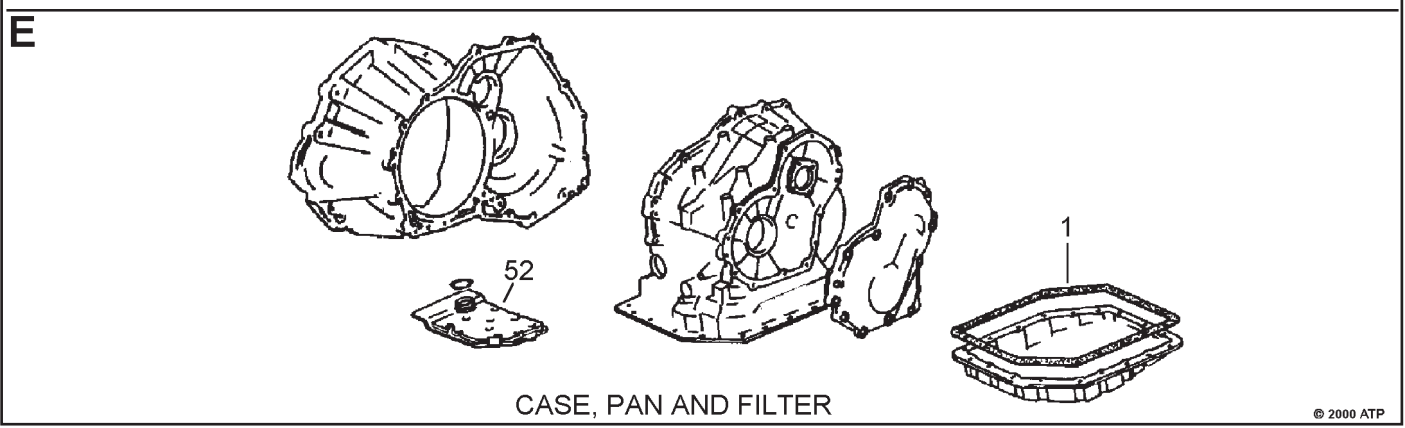

A240, A241, A243, A244, A245, (4 Speed FWD)

© 2000 ATP

A240, A241, A243, A244, A245 (4 Speed FWD)

ILL NO.	DESCRIPTION	YEARS	QTY	PART NO
KITS				
Kit	Overhaul Kit A240E/L, 241E/L, 243L, 244E.....	85-ON	1	75002K
Kit	Overhaul Kit A245E, 246E, 247E	93-02	1	75003K
Kit	Overhaul Kit A245E	03-ON	1	75008K
Kit	Overhaul Kit Transfer Case Only A241H	88-ON	1	75020K
GASKETS				
1E	Pan Gasket A240, 241, 243, 244	84-ON	1	75102
1E	Pan Gasket A245, 246, 247	92-03	1	75103
1E	Pan Gasket A245E	03-ON	1	75104
Kit	Valve Body Gasket Kit A240L, 241L, 243L	84-ON	1	75122K
Kit	Valve Body Gasket Kit A240L Diesel	84-ON	1	75126K
Kit	Valve Body Gasket Kit A240E, 241E, 244E	85-94	1	75123K
Kit	Valve Body Gasket Kit A244E	95-ON	1	75125K
Kit	Valve Body Gasket Kit A245E	93-02	1	75127K
Kit	Valve Body Gasket Kit A245E	03-ON	1	75135K
RUBBER COMPONENTS				
3A	Pump O Ring.....	83-ON	1	75160
4A	Direct Clutch Inner O Ring	83-ON	1	75172
5A	Direct Clutch Outer O Ring.....	83-ON	1	75174
6A	Forward Clutch Inner O Ring.....	83-ON	1	75170
7A	Forward Clutch Outer O Ring.....	83-ON	1	75174
NI	Intermediate Clutch Housing to Case Seal.....	84-ON	1	75180
SEALS				
10A	Converter Seal All.....	83-ON	1	73200
NI	Axle Seal Left A240L/E, A244E, A245E.....	85-ON	1	75222
NI	Axle Shaft Right A240L/E, A244E, A245E	85-ON	1	75208
NI	Axle Shaft Left A241E/L, 243L, A247E	85-ON	1	75220
NI	Axle Shaft Right A241E/L, A243L, A247E.....	85-ON	1	75210
NI	Axle Seal Righthand AWD 50 x 64.30 x 8.40mm.....	85-ON	1	79220
NI	Manual Shaft Seal All	85-ON	1	75205
FRICTION PLATES				
20A	Direct 1.75mm.....	83-ON	2-4	75310
20A	Direct 2.00mm.....	87-ON	2-4	75311
22A	Forward Plain 1.75mm	83-ON	2-4	75310
24B	Intermediate 1.75mm	83-ON	2-3	75312
24B	Intermediate 2.00mm	87-ON	2-3	75313
26C	Low & Reverse All Except A245	83-ON	5-6	75312
26C	Low & Reverse A245.....	93-ON	6	75319
26C	Low & Reverse (1.6mm).....	93-99	6	75324
28D	Underdrive Clutch A240	85-ON	3	75314
30D	Underdrive Brake A240 All except A245.....	85-ON	3	75316
30D	Underdrive Brake A245	93-ON	3	75315
NI	Transfer Clutch A241H	88-ON	AR	75340