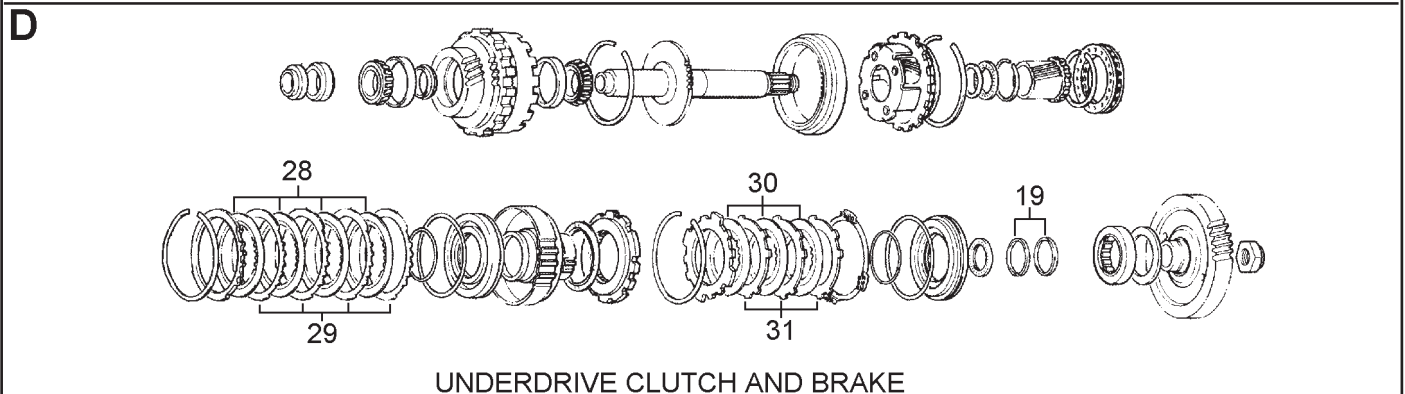

A240, A241, A243, A244, A245, (4 Speed FWD)

© 2000 ATP

A240, A241, A243, A244, A245 (4 Speed FWD)

ILL NO.	DESCRIPTION	YEARS	QTY	PART NO
KITS				
Kit	Overhaul Kit A240E/L, 241E/L, 243L, 244E.....	85-ON	1	75002K
Kit	Overhaul Kit A245E, 246E, 247E	93-02	1	75003K
Kit	Overhaul Kit A245E	03-ON	1	75008K
Kit	Overhaul Kit Transfer Case Only A241H	88-ON	1	75020K
GASKETS				
1E	Pan Gasket A240, 241, 243, 244	84-ON	1	75102
1E	Pan Gasket A245, 246, 247	92-03	1	75103
1E	Pan Gasket A245E	03-ON	1	75104
Kit	Valve Body Gasket Kit A240L, 241L, 243L	84-ON	1	75122K
Kit	Valve Body Gasket Kit A240L Diesel	84-ON	1	75126K
Kit	Valve Body Gasket Kit A240E, 241E, 244E	85-94	1	75123K
Kit	Valve Body Gasket Kit A244E	95-ON	1	75125K
Kit	Valve Body Gasket Kit A245E	93-02	1	75127K
Kit	Valve Body Gasket Kit A245E	03-ON	1	75135K
RUBBER COMPONENTS				
3A	Pump O Ring.....	83-ON	1	75160
4A	Direct Clutch Inner O Ring	83-ON	1	75172
5A	Direct Clutch Outer O Ring.....	83-ON	1	75174
6A	Forward Clutch Inner O Ring.....	83-ON	1	75170
7A	Forward Clutch Outer O Ring.....	83-ON	1	75174
NI	Intermediate Clutch Housing to Case Seal.....	84-ON	1	75180
SEALS				
10A	Converter Seal All.....	83-ON	1	73200
NI	Axle Seal Left A240L/E, A244E, A245E.....	85-ON	1	75222
NI	Axle Shaft Right A240L/E, A244E, A245E	85-ON	1	75208
NI	Axle Shaft Left A241E/L, 243L, A247E	85-ON	1	75220
NI	Axle Shaft Right A241E/L, A243L, A247E.....	85-ON	1	75210
NI	Axle Seal Righthand AWD 50 x 64.30 x 8.40mm.....	85-ON	1	79220
NI	Manual Shaft Seal All	85-ON	1	75205
FRICTION PLATES				
20A	Direct 1.75mm.....	83-ON	2-4	75310
20A	Direct 2.00mm.....	87-ON	2-4	75311
22A	Forward Plain 1.75mm	83-ON	2-4	75310
24B	Intermediate 1.75mm	83-ON	2-3	75312
24B	Intermediate 2.00mm	87-ON	2-3	75313
26C	Low & Reverse All Except A245	83-ON	5-6	75312
26C	Low & Reverse A245.....	93-ON	6	75319
26C	Low & Reverse (1.6mm).....	93-99	6	75324
28D	Underdrive Clutch A240	85-ON	3	75314
30D	Underdrive Brake A240 All except A245.....	85-ON	3	75316
30D	Underdrive Brake A245	93-ON	3	75315
NI	Transfer Clutch A241H	88-ON	AR	75340