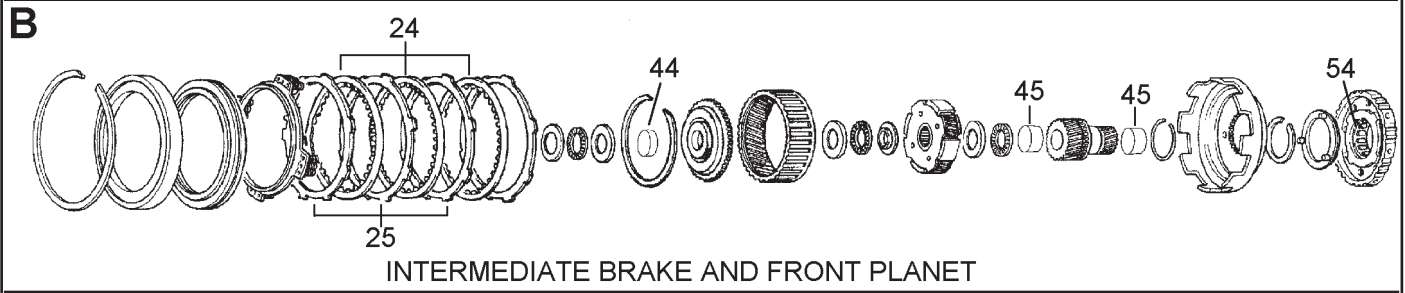

A240, A241, A243, A244, A245, (4 Speed FWD)

© 2000 ATP

A240, A241, A243, A244, A245 (4 Speed FWD)

ILL NO.	DESCRIPTION	YEARS	QTY	PART NO
KITS				
Kit	Overhaul Kit A240E/L, 241E/L, 243L, 244E.....	85-ON	1	75002K
Kit	Overhaul Kit A245E, 246E, 247E	93-02	1	75003K
Kit	Overhaul Kit A245E	03-ON	1	75008K
Kit	Overhaul Kit Transfer Case Only A241H	88-ON	1	75020K
GASKETS				
1E	Pan Gasket A240, 241, 243, 244	84-ON	1	75102
1E	Pan Gasket A245, 246, 247	92-03	1	75103
1E	Pan Gasket A245E	03-ON	1	75104
Kit	Valve Body Gasket Kit A240L, 241L, 243L	84-ON	1	75122K
Kit	Valve Body Gasket Kit A240L Diesel	84-ON	1	75126K
Kit	Valve Body Gasket Kit A240E, 241E, 244E	85-94	1	75123K
Kit	Valve Body Gasket Kit A244E	95-ON	1	75125K
Kit	Valve Body Gasket Kit A245E	93-02	1	75127K
Kit	Valve Body Gasket Kit A245E	03-ON	1	75135K
RUBBER COMPONENTS				
3A	Pump O Ring.....	83-ON	1	75160
4A	Direct Clutch Inner O Ring	83-ON	1	75172
5A	Direct Clutch Outer O Ring.....	83-ON	1	75174
6A	Forward Clutch Inner O Ring.....	83-ON	1	75170
7A	Forward Clutch Outer O Ring.....	83-ON	1	75174
NI	Intermediate Clutch Housing to Case Seal.....	84-ON	1	75180
SEALS				
10A	Converter Seal All.....	83-ON	1	73200
NI	Axle Seal Left A240L/E, A244E, A245E.....	85-ON	1	75222
NI	Axle Shaft Right A240L/E, A244E, A245E	85-ON	1	75208
NI	Axle Shaft Left A241E/L, 243L, A247E	85-ON	1	75220
NI	Axle Shaft Right A241E/L, A243L, A247E.....	85-ON	1	75210
NI	Axle Seal Righthand AWD 50 x 64.30 x 8.40mm.....	85-ON	1	79220
NI	Manual Shaft Seal All	85-ON	1	75205
FRICTION PLATES				
20A	Direct 1.75mm.....	83-ON	2-4	75310
20A	Direct 2.00mm.....	87-ON	2-4	75311
22A	Forward Plain 1.75mm	83-ON	2-4	75310
24B	Intermediate 1.75mm	83-ON	2-3	75312
24B	Intermediate 2.00mm	87-ON	2-3	75313
26C	Low & Reverse All Except A245	83-ON	5-6	75312
26C	Low & Reverse A245.....	93-ON	6	75319
26C	Low & Reverse (1.6mm).....	93-99	6	75324
28D	Underdrive Clutch A240	85-ON	3	75314
30D	Underdrive Brake A240 All except A245.....	85-ON	3	75316
30D	Underdrive Brake A245	93-ON	3	75315
NI	Transfer Clutch A241H	88-ON	AR	75340