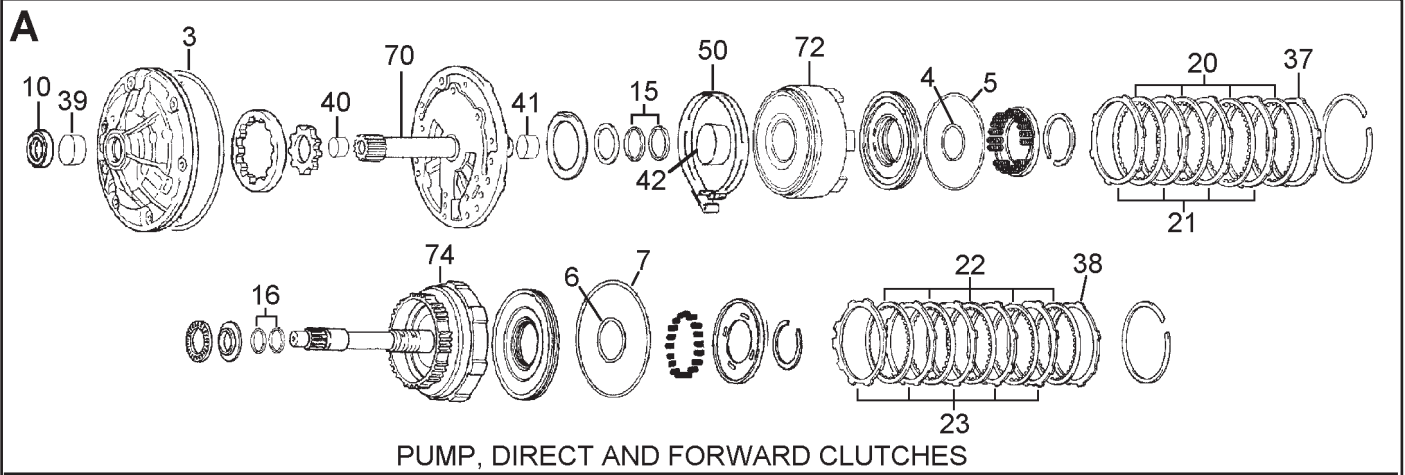

A240, A241, A243, A244, A245, (4 Speed FWD)

© 2000 ATP

A240, A241, A243, A244, A245 (4 Speed FWD)

ILL NO.	DESCRIPTION	YEARS	QTY	PART NO
KITS				
Kit	Overhaul Kit A240E/L, 241E/L, 243L, 244E.....	85-ON	1	75002K
Kit	Overhaul Kit A245E, 246E, 247E	93-02	1	75003K
Kit	Overhaul Kit A245E	03-ON	1	75008K
Kit	Overhaul Kit Transfer Case Only A241H	88-ON	1	75020K
GASKETS				
1E	Pan Gasket A240, 241, 243, 244	84-ON	1	75102
1E	Pan Gasket A245, 246, 247	92-03	1	75103
1E	Pan Gasket A245E	03-ON	1	75104
Kit	Valve Body Gasket Kit A240L, 241L, 243L	84-ON	1	75122K
Kit	Valve Body Gasket Kit A240L Diesel	84-ON	1	75126K
Kit	Valve Body Gasket Kit A240E, 241E, 244E	85-94	1	75123K
Kit	Valve Body Gasket Kit A244E	95-ON	1	75125K
Kit	Valve Body Gasket Kit A245E	93-02	1	75127K
Kit	Valve Body Gasket Kit A245E	03-ON	1	75135K
RUBBER COMPONENTS				
3A	Pump O Ring.....	83-ON	1	75160
4A	Direct Clutch Inner O Ring	83-ON	1	75172
5A	Direct Clutch Outer O Ring.....	83-ON	1	75174
6A	Forward Clutch Inner O Ring.....	83-ON	1	75170
7A	Forward Clutch Outer O Ring.....	83-ON	1	75174
NI	Intermediate Clutch Housing to Case Seal.....	84-ON	1	75180
SEALS				
10A	Converter Seal All.....	83-ON	1	73200
NI	Axle Seal Left A240L/E, A244E, A245E.....	85-ON	1	75222
NI	Axle Shaft Right A240L/E, A244E, A245E	85-ON	1	75208
NI	Axle Shaft Left A241E/L, 243L, A247E	85-ON	1	75220
NI	Axle Shaft Right A241E/L, A243L, A247E.....	85-ON	1	75210
NI	Axle Seal Righthand AWD 50 x 64.30 x 8.40mm.....	85-ON	1	79220
NI	Manual Shaft Seal All	85-ON	1	75205
FRICTION PLATES				
20A	Direct 1.75mm.....	83-ON	2-4	75310
20A	Direct 2.00mm.....	87-ON	2-4	75311
22A	Forward Plain 1.75mm	83-ON	2-4	75310
24B	Intermediate 1.75mm	83-ON	2-3	75312
24B	Intermediate 2.00mm	87-ON	2-3	75313
26C	Low & Reverse All Except A245	83-ON	5-6	75312
26C	Low & Reverse A245.....	93-ON	6	75319
26C	Low & Reverse (1.6mm).....	93-99	6	75324
28D	Underdrive Clutch A240	85-ON	3	75314
30D	Underdrive Brake A240 All except A245.....	85-ON	3	75316
30D	Underdrive Brake A245	93-ON	3	75315
NI	Transfer Clutch A241H	88-ON	AR	75340